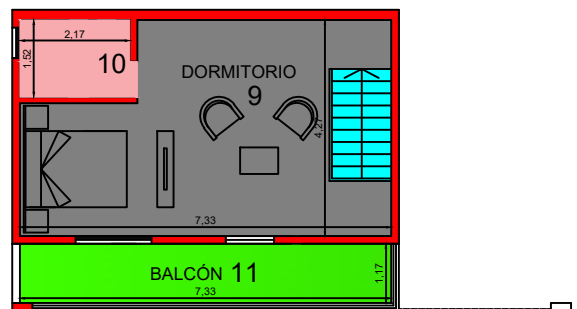

PLANTA BAJA

SUPERFICIES PLANTA BAJA	
1 - ESTAR - COCINA - COMEDOR	45.66 M2
2 - DORMITORIO	11.22 M2
3 - BAÑO	2.5 M2
4 - QUINCHO	25 M2
5 - GARAJE	25.56 M2
6 - DEPOSITO	5.26 M2
7 - LAVADERO	1.95 M2
8 - ESCALERA	4.88 M2

SUPERFICIES PLANTA ALTA	
9 - DORMITORIO	24.76 M2
10 - BAÑO	3.3 M2
11 - BALCON	8.57 M2

PLANTA ALTA